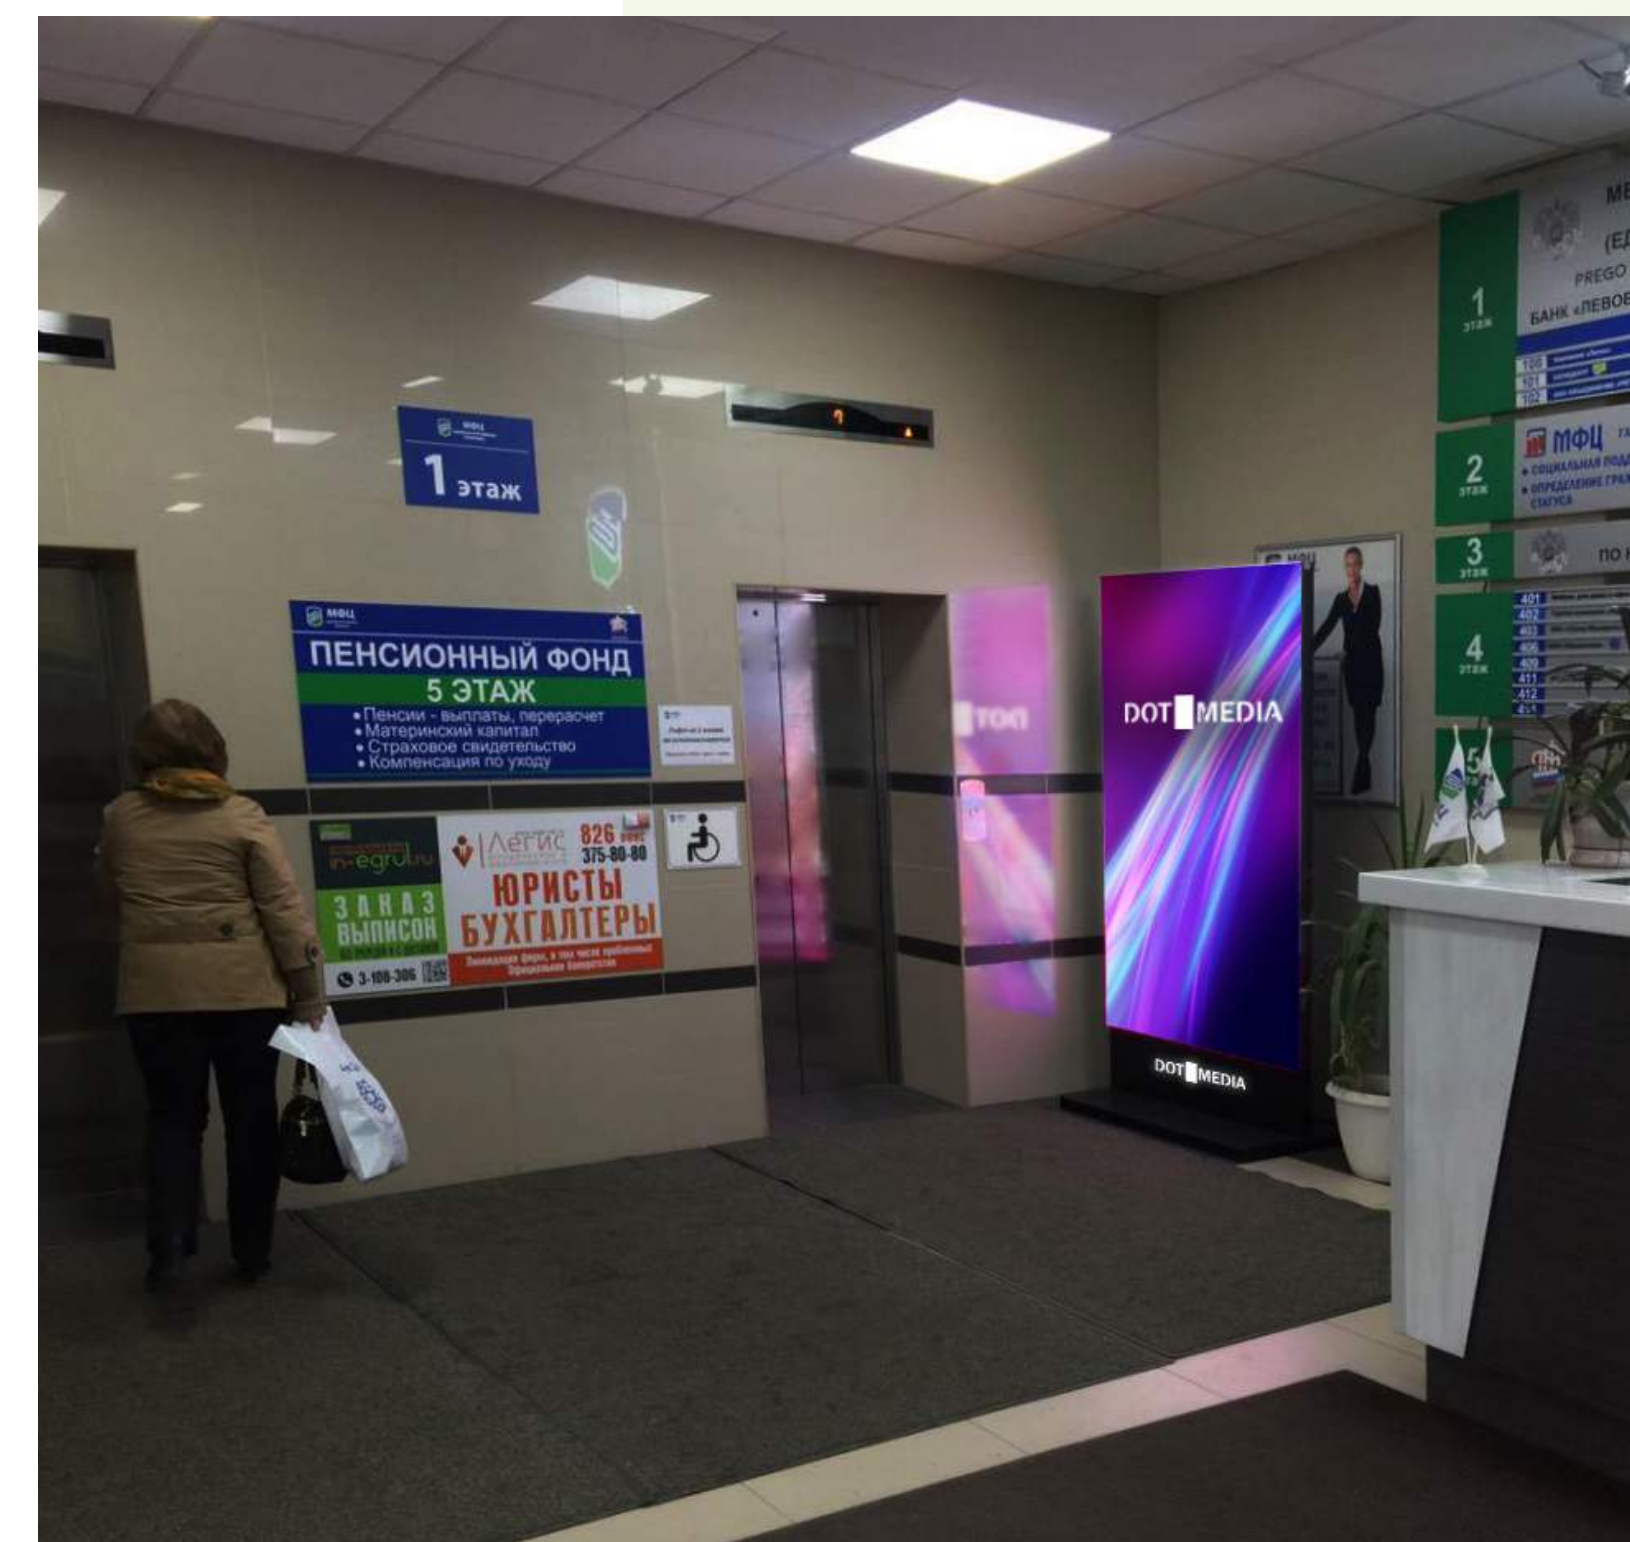

Пример размещения пилона DOTMEDIA