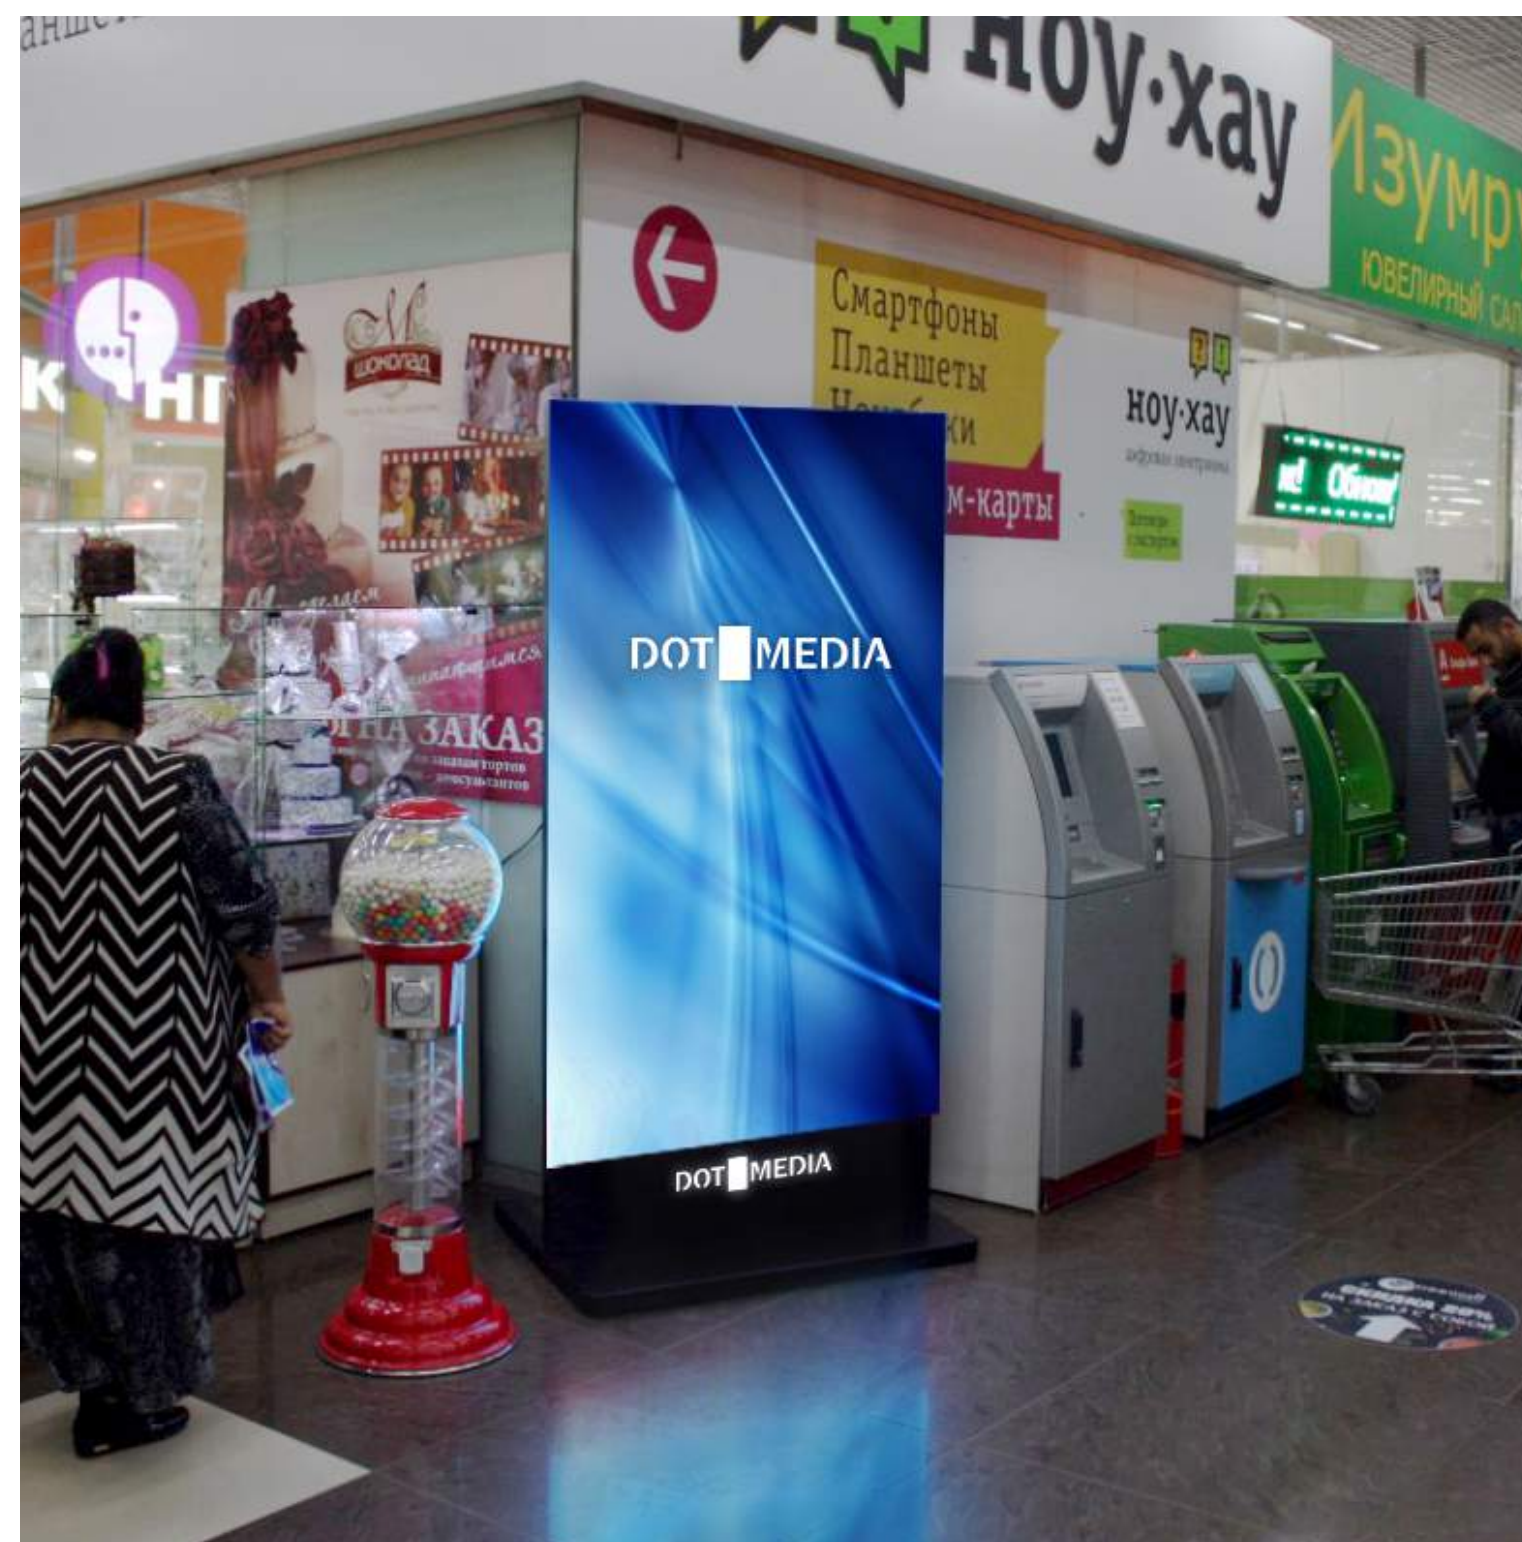

Пример размещения пилона DOTMEDIA