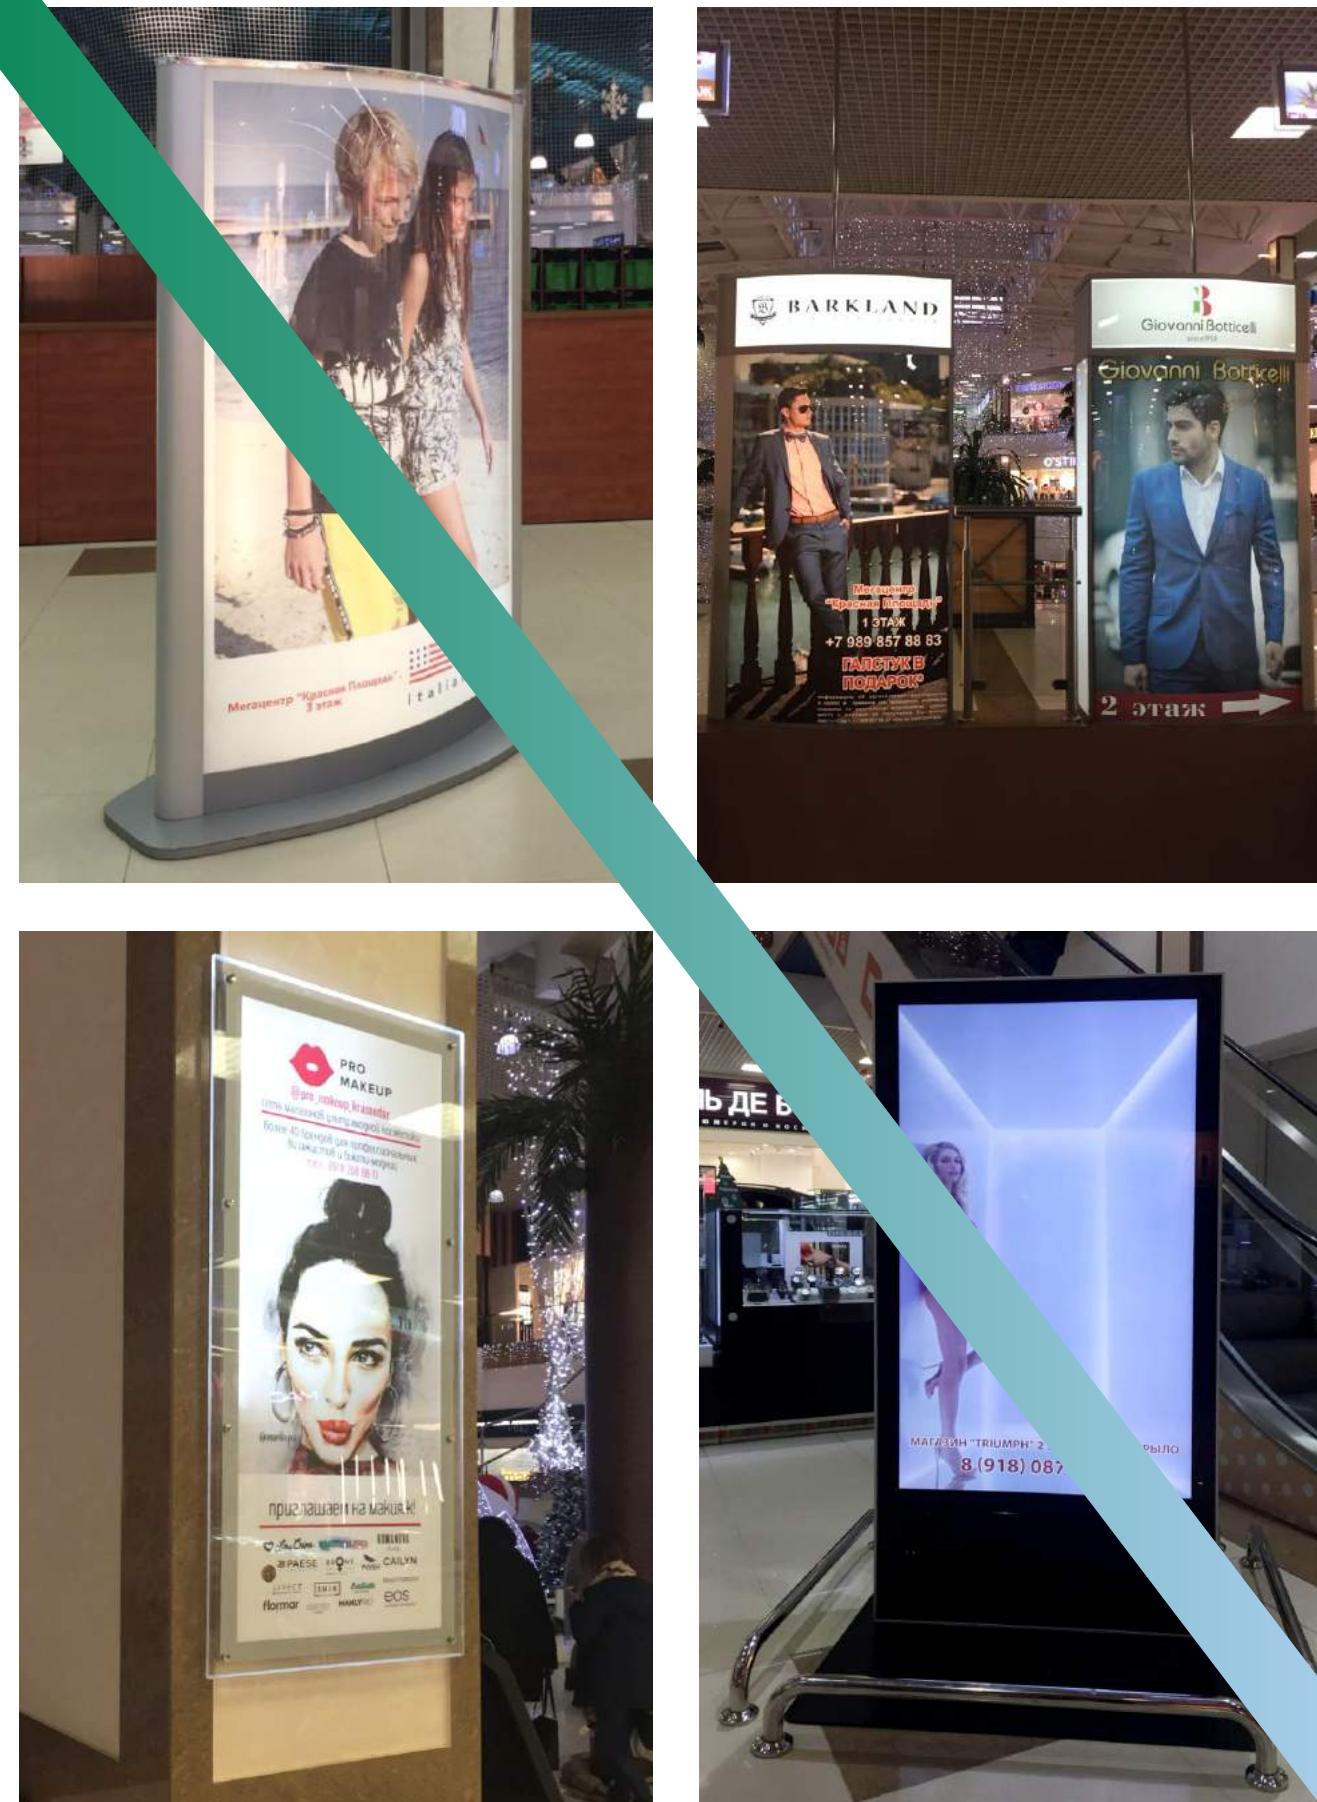

Выделяйся правильно